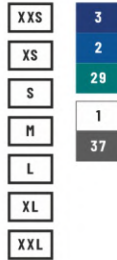

1
10

XS
S
M
L
XL
XXL

30501

Brusó unisex 1 butxaca interior, màniga llarga amb velcro i puny de goma 245gr.
Blusón unisex 1 bolsillo interior, manga larga con velcro y puño de goma 245gr.

Blanc - Blanco: 70% Polièster - Polyester / 30% Cotó - Algodón
Negre - Negro: 100% Polièster - Polyester

1

30400

Bata home bàsica 3 butxaques màniga llarga 245gr.
Bata hombre bàsica 3 bolsillos manga larga 245gr.

70% Polièster - Polyester
30% Cotó - Algodón

**30401**

Bata home màniga llarga amb crecs i 3 butxaques 245gr.
Bata hombre manga larga con corchetes y 3 bolsillos 245gr.