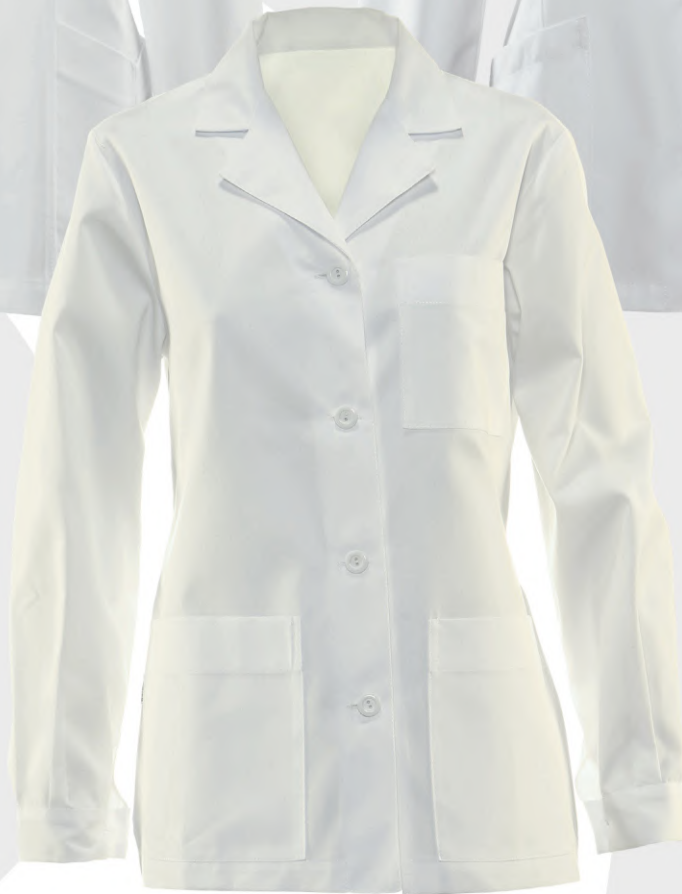

08860

XS	1
S	
M	
L	
XL	
XXL	

Casaca dona màniga llarga, coll tireta, 2 butxaques inferiors i tancament amb cremallera 245gr.
Casaca mujer manga larga, cuello tirilla, 2 bolsillos inferiores y cierre con cremallera 245gr.

70% Polièster - Polyester
30% Cotó - Algodón

09064

S
M
L
XL
XXL

Casaca dona màniga llarga, coll tireta, 2 butxaques inferiors i tancament amb crecs 245gr.
Casaca mujer manga larga, cuello tirilla, 2 bolsillos inferiores y cierre con corchetes 245gr.

70% Polièster - Polyester
30% Cotó - Algodón

20102

S
M
L
XL
XXL

Casaca dona bàsica 3 butxaques màniga llarga amb botons 245gr.
Casaca mujer básica 3 bolsillos manga larga con botones 245gr.

70% Polièster - Polyester
30% Cotó - Algodón

1