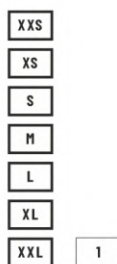

20500

Bata dona blanca 3 butxaques, màniga llarga
amb coll solapa i cinturó a l'esquema 245gr.
Bata mujer blanca 3 bolsillos, manga larga
con cuello solapa y cinturón en la espalda 245gr.

70% Polièster - Polyester
30% Cotó - Algodón